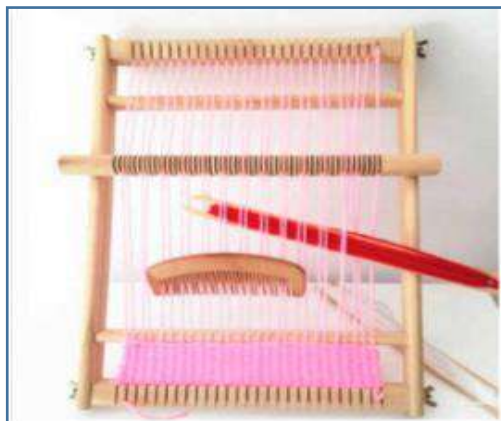

Q325 DIY 木製編織機
29*40*3.5cm
HK$60.00