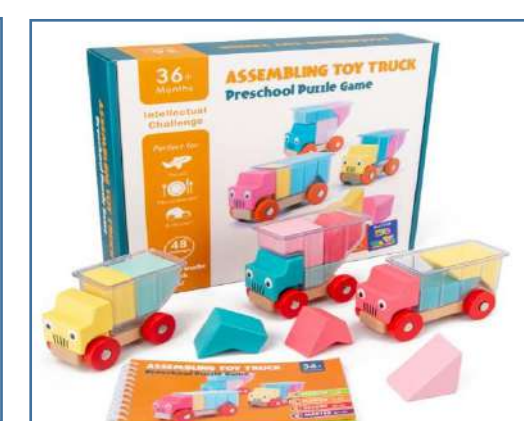

Q151 卡車裝裝樂
27*19*6.2cm
HK$65.00