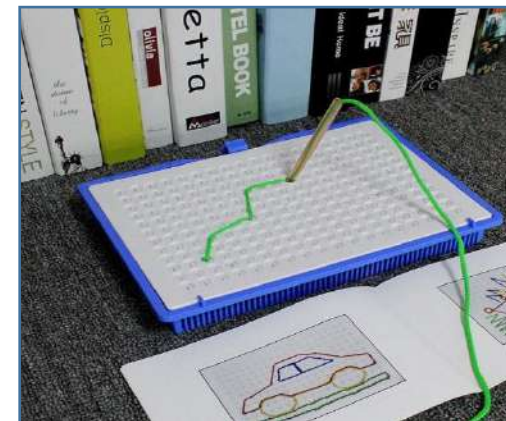

Q118 科學小實驗(170 個)
 23*17*6cm
 HK\$58.00

Q119 五顏六色空間思維拼板
 24*24*6cm
 HK\$60.00

Q120 創意蘑菇釘
29*21*3.5cm
HK\$13.00

Q121 DIY 木質拼圖
19.5*19.5*4.5cm
HK\$30.00

Q122 彩色磁性畫板
27.5*19.5cm
HK\$13.00

Q123 兒童 DIY 穿線畫板
32*25*5.5cm
HK\$48.00