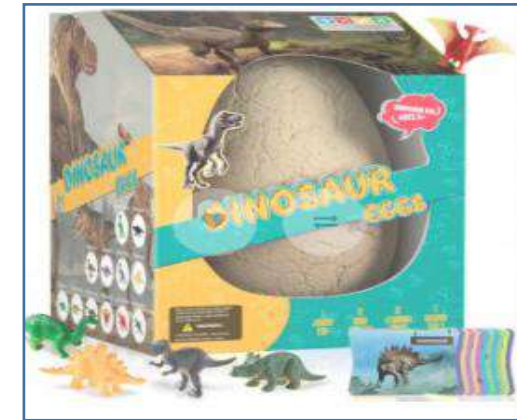

Q337 顏色相連
21*21*4.6cm
HK\$18.50

Q338 智趣方塊
21*21*4.6cm
HK\$17.50

Q339 我的牧場
25.5*25.5*5
HK\$49.00

Q340 按壓恐龍滑行者
13*9*11.5cm
HK\$20.00

Q341 恐龍蛋考古挖掘
12*12*15.4cm
HK\$58.00

Q342 熒光繪畫
24.2*1.5*17.2cm
HK\$14.50

Q343 人生之旅英文卡牌遊戲
38.8*26.4*5cm
HK\$55.00