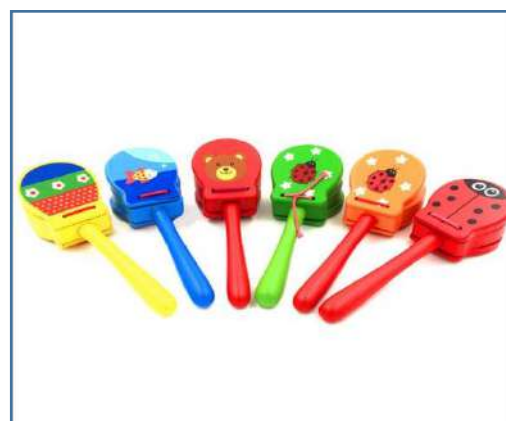

T114 動物响板
尺寸：7*4.5cm
HK\$4.50

T115 木製木魚
尺寸：15*4.6cm
HK\$11.00

T116 木製敲琴
尺寸：24*12*8cm
HK\$11.50

T108 木製卡通手鈴鼓
尺寸：15cm
HK\$13.00

T100 木質 6 寸小軍鼓
尺寸：15cm
HK\$20.00

T110 木質長柄响板
尺寸：18*5.7m
HK\$8.50

T103 木質中號沙錘
尺寸：19cm
HK\$6.00