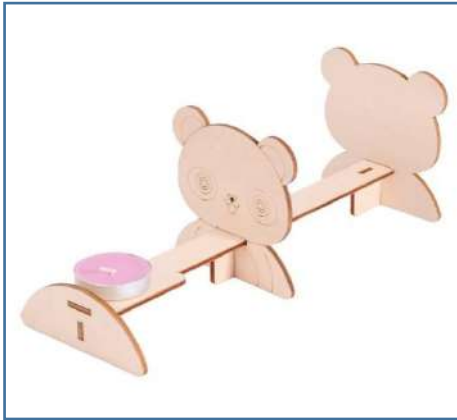

Q208 小孔成像手作
8*22*9cm
HK$7.8