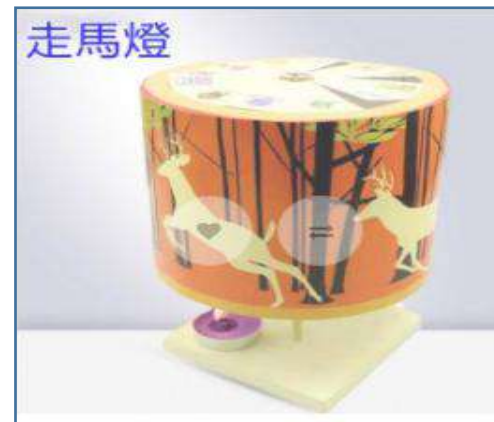

Q323 DIY 走馬燈
HK$8.80